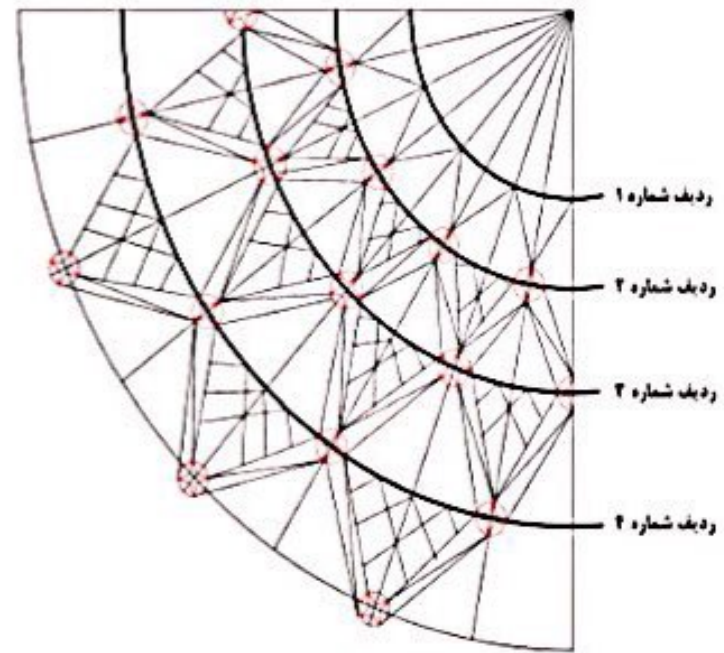

(ب)

(الف)

الف) نمونه تاریخی یزدی بندی ب) طرح دو بعدی یزدی بندی

(ب)

(الف)

مراحل اجرای رسمی بندی دوم و اجرای آن روی ۱۲ لوزی
مشابه

طرح نهایی یزدی بندی

نقشه کامل یزدی بندی از نوع اول (تخت دار).

مراحل ترسیم هندسه یزدی بندی نوع ۲ (تخت دار).

تحلیل سه بعدی گنبد یزدی بندی: ۱. ردیف های حلقوی افقی. ۲. واحدهای لوزی تکرار شونده. ۳. تخت های ستاره شکل.

تحلیل سه بعدی یزدی بندی تیمچه امین الدوله بازار کاشان.

• برش عمودی نشان‌دهنده

جزئیات اتصال یزدی بندی به پس تاق.

مقایسه خطوط ردیف‌های یزدی‌بندی (شکل راست) و مقرنس (خطوط پررنگ نشان‌دهنده هریک از ردیف‌ها است).